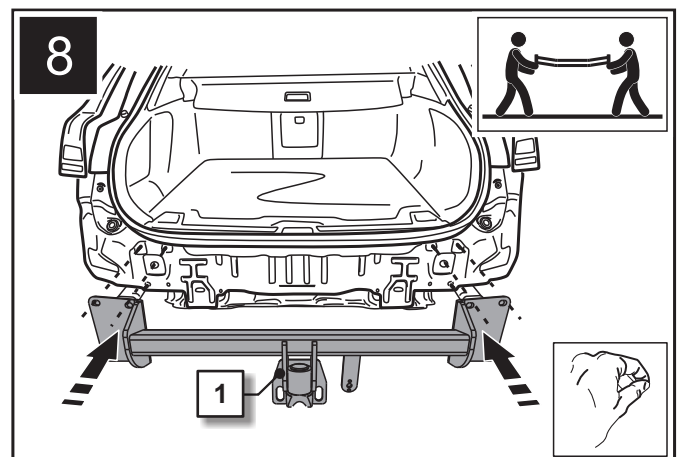

Assembly / Assemblage / Montaje

Mounting time

4		M10x40	DIN933	10.9	2x	68 Nm
5		M10	DIN934	10	8x	68 Nm
6		10x27x2,8	NFE25510		10x	

Spare Parts

290019

290029

290039

ORIS
ACPS