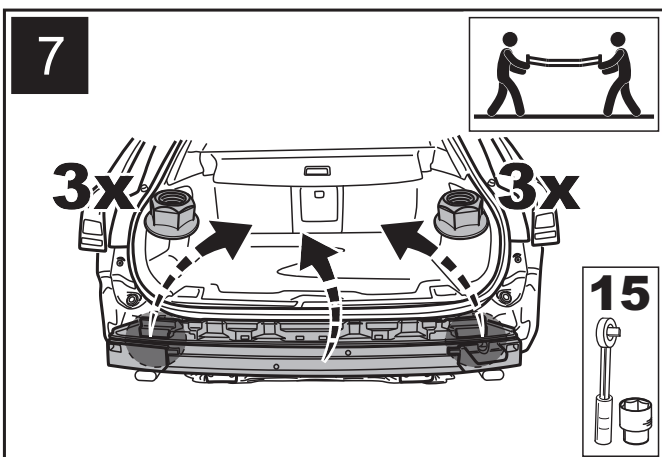

Assembly / Assemblage / Montaje

Mounting time

4		M10x40	DIN933	10.9	2x	68 Nm
5		M10	DIN934	10	8x	68 Nm
6		10x27x2,8	NFE25510		10x	

Spare Parts

290019

290029

290039

ORIS
ACPS