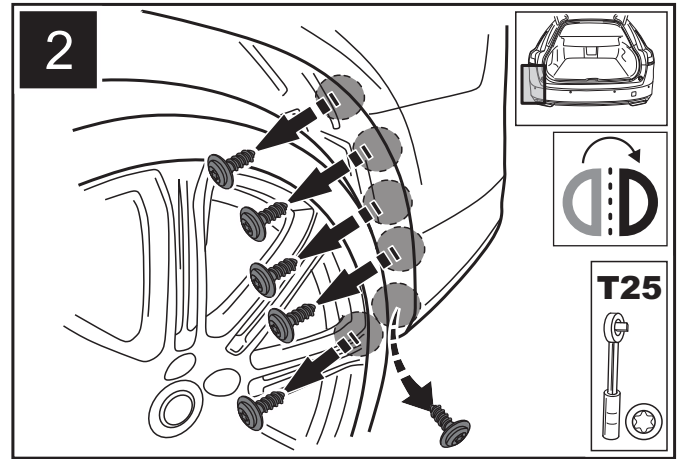

Assembly / Assemblage / Montaje

Mounting time

4		M10x40	DIN933	10.9	2x	68 Nm
5		M10	DIN934	10	8x	68 Nm
6		10x27x2,8	NFE25510		10x	

Spare Parts

290019

290029

290039

ORIS
ACPS