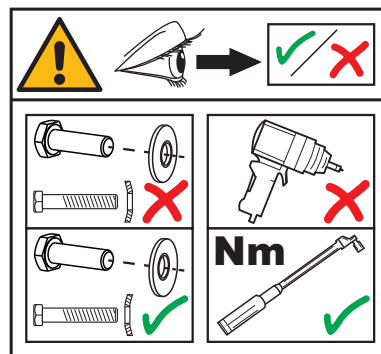

Spare Parts

290019

290029

290039