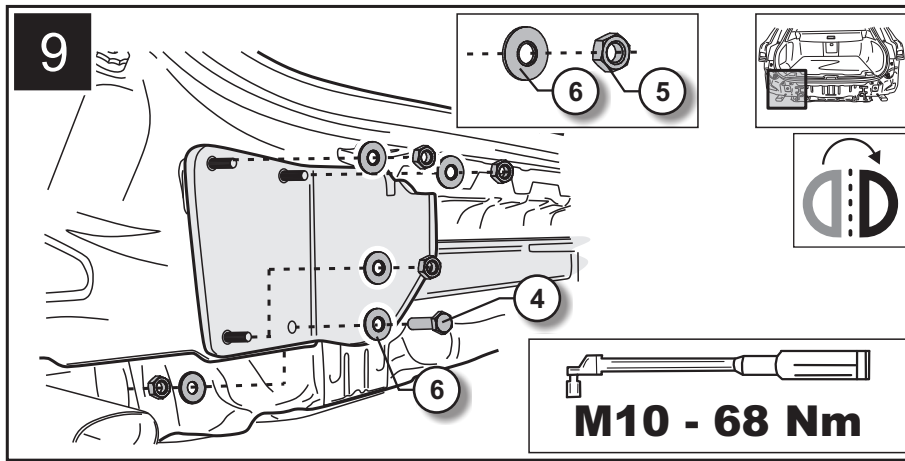

Assembly / Assemblage / Montaje

Mounting time

4		M10x40	DIN933	10.9	2x	68 Nm
5		M10	DIN934	10	8x	68 Nm
6		10x27x2,8	NFE25510		10x	

Spare Parts

290019

290029

290039

ORIS
ACPS