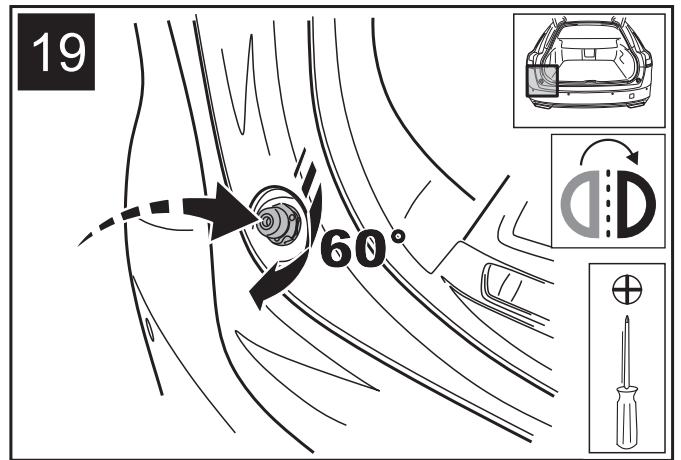

Assembly / Assemblage / Montaje

Mounting time

4		M10x40	DIN933	10.9	2x	68 Nm
5		M10	DIN934	10	8x	68 Nm
6		10x27x2,8	NFE25510		10x	

Spare Parts

290019

290029

290039

ORIS
ACPS