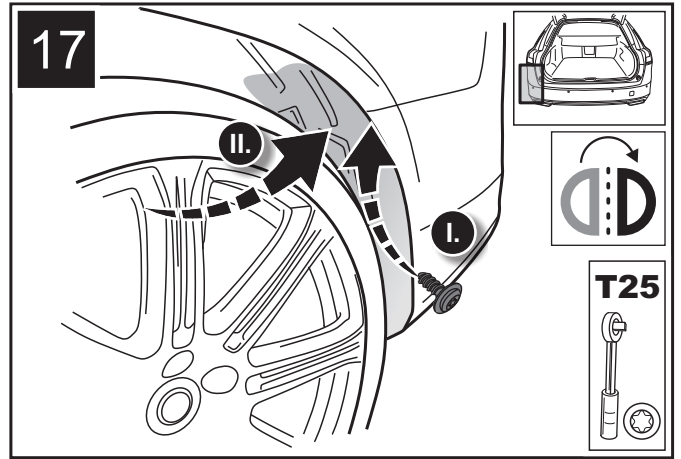

Assembly / Assemblage / Montaje

Mounting time

4		M10x40	DIN933	10.9	2x	68 Nm
5		M10	DIN934	10	8x	68 Nm
6		10x27x2,8	NFE25510		10x	

Spare Parts

290019

290029

290039

ORIS
ACPS