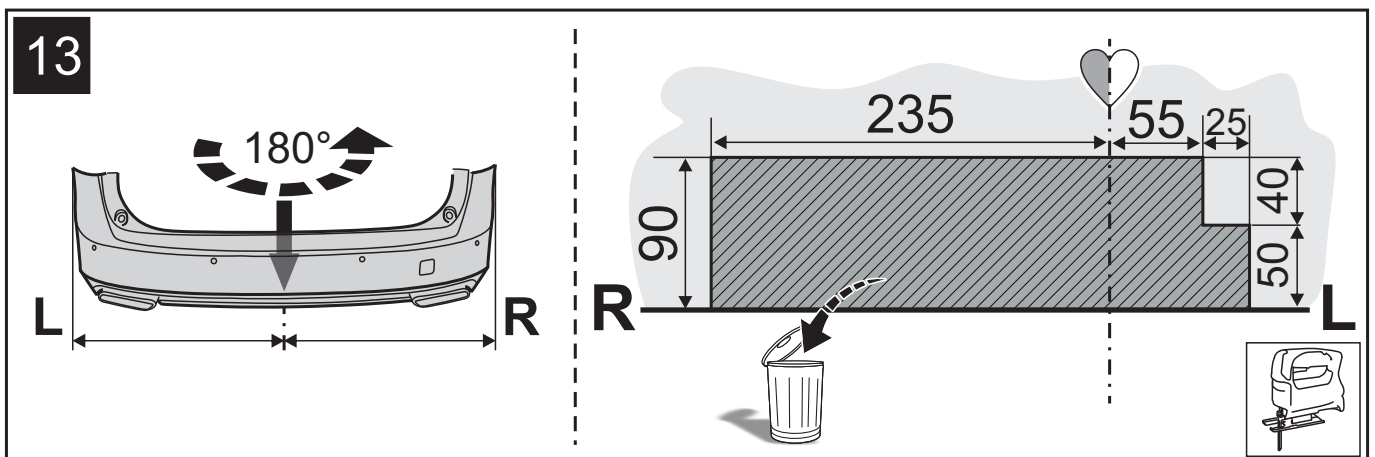

Assembly / Assemblage / Montaje

Mounting time

4		M10x40	DIN933	10.9	2x	68 Nm
5		M10	DIN934	10	8x	68 Nm
6		10x27x2,8	NFE25510		10x	

Spare Parts

290019

290029

290039

ORIS
ACPS