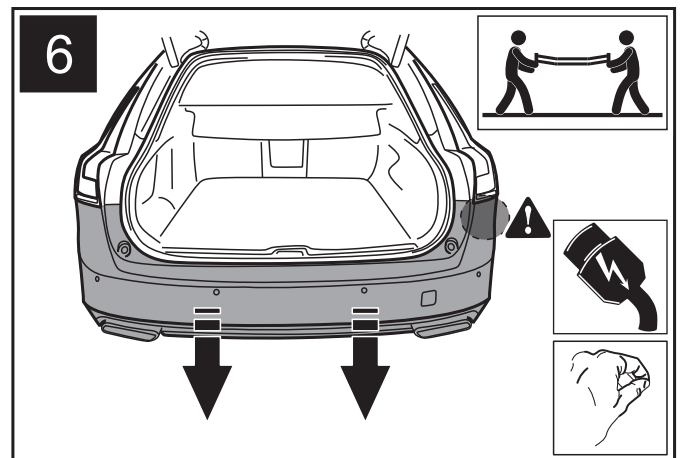

Assembly / Assemblage / Montaje

Mounting time

4		M10x40	DIN933	10.9	2x	68 Nm
5		M10	DIN934	10	8x	68 Nm
6		10x27x2,8	NFE25510		10x	

Spare Parts

290019

290029

290039

ORIS
ACPS