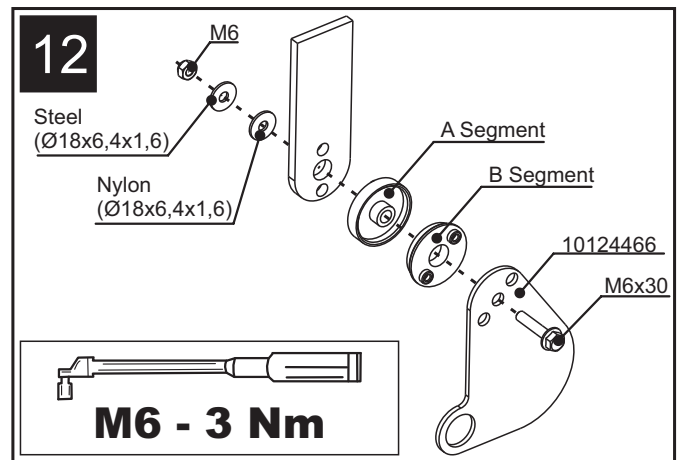

Assembly / Assemblage / Montaje

Mounting time

4		M10x40	DIN933	10.9	2x	68 Nm
5		M10	DIN934	10	8x	68 Nm
6		10x27x2,8	NFE25510		10x	

Spare Parts

290019

290029

290039

ORIS
ACPS