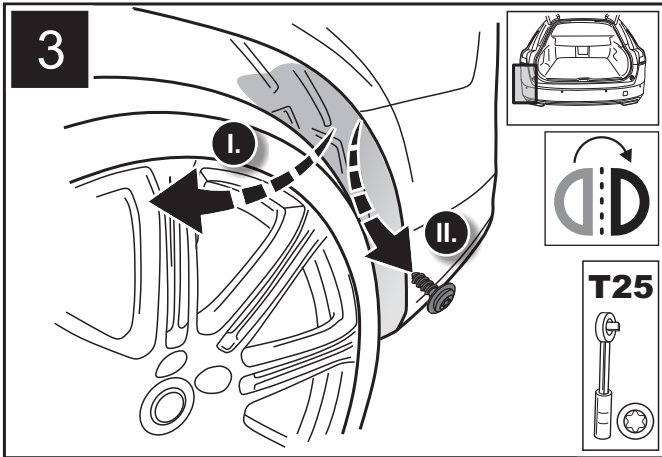

Assembly / Assemblage / Montaje

Mounting time

4		M10x40	DIN933	10.9	2x	68 Nm
5		M10	DIN934	10	8x	68 Nm
6		10x27x2,8	NFE25510		10x	

Spare Parts

290019

290029

290039

ORIS
ACPS