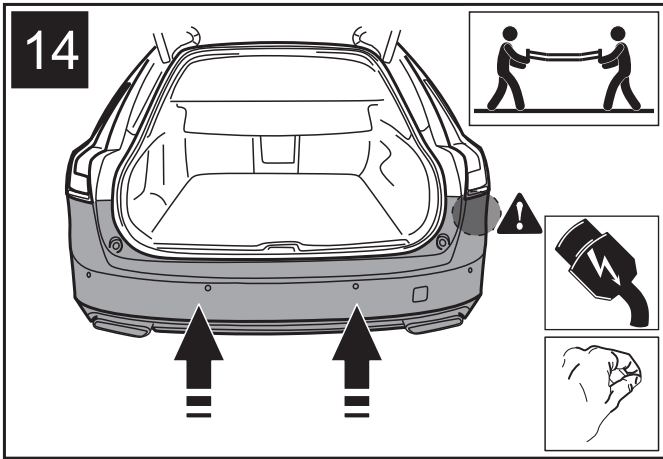

Assembly / Assemblage / Montaje

Mounting time

4		M10x40	DIN933	10.9	2x	68 Nm
5		M10	DIN934	10	8x	68 Nm
6		10x27x2,8	NFE25510		10x	

Spare Parts

290019

290029

290039

ORIS
ACPS