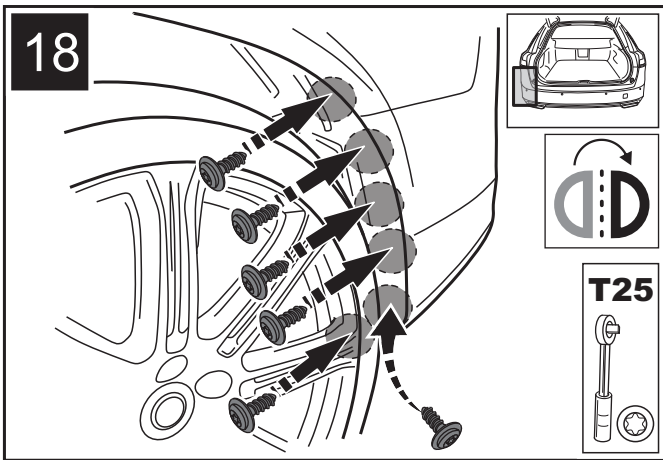

Assembly / Assemblage / Montaje

Mounting time

4		M10x40	DIN933	10.9	2x	68 Nm
5		M10	DIN934	10	8x	68 Nm
6		10x27x2,8	NFE25510		10x	

Spare Parts

290019

290029

290039

ORIS
ACPS