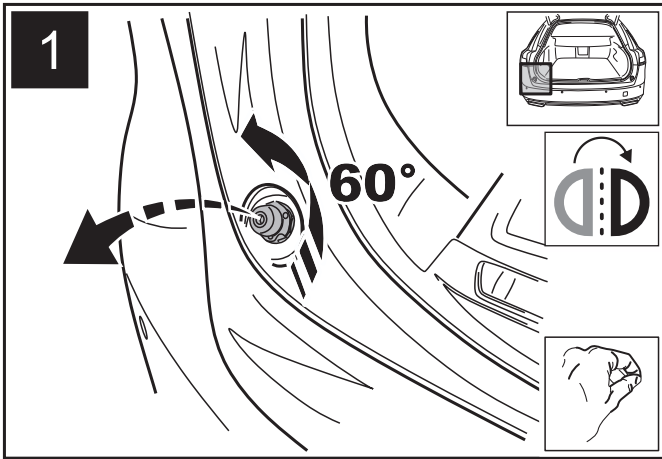

Assembly / Assemblage / Montaje

Mounting time

4		M10x40	DIN933	10.9	2x	68 Nm
5		M10	DIN934	10	8x	68 Nm
6		10x27x2,8	NFE25510		10x	

Spare Parts

290019

290029

290039

ORIS
ACPS